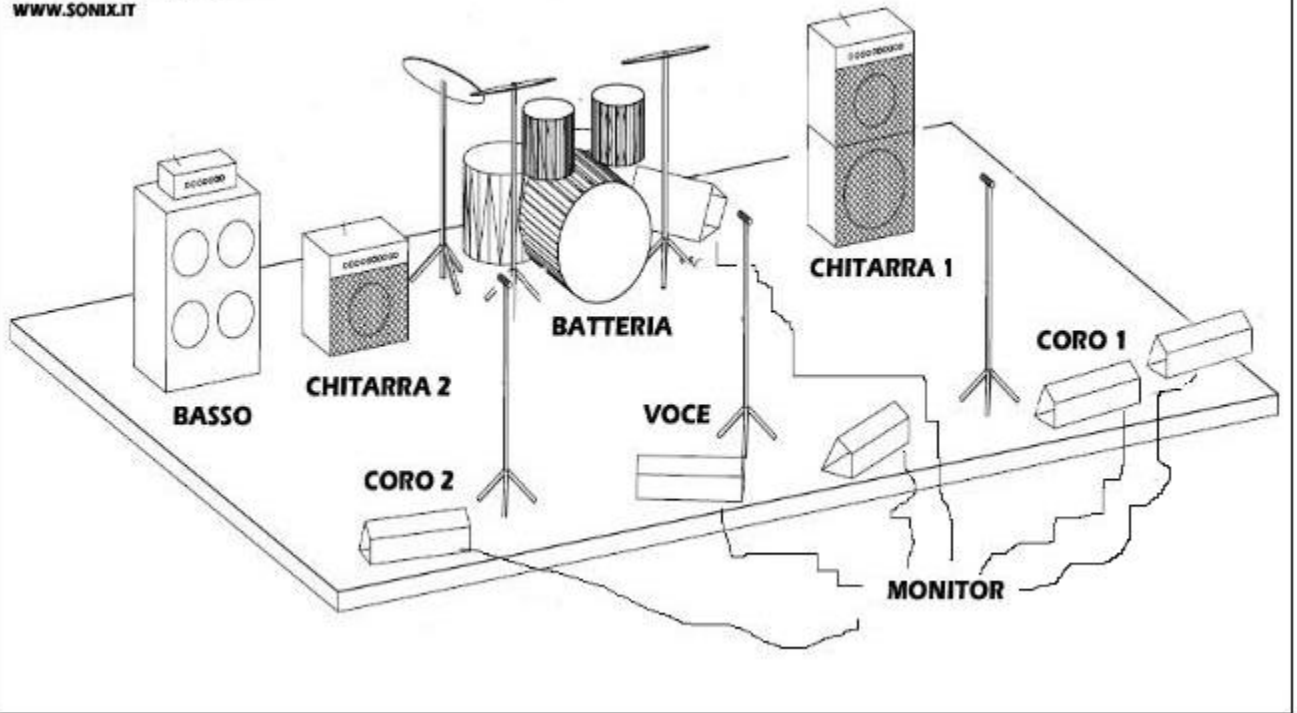

SONIX stageplan

WWW.SONIX.IT

PATRIZIA (voce)

- microfono SHURE BETA58
- pedaliera per voce DIGITECH VX-400

KRL (chitarra 1, cori)

- chitarra elettrica MAISON mod. GIBSON LES PAUL Gold Top
- pedaliera per chitarra BOSS GT-5
- amplificatore MESA-BOOGIE mod. Studio 22
- wireless system AKG

ALFREDO (chitarra 2, cori)

- chitarra elettrica IBANEZ JEM 555
- multieffetto BOX GX 700
- pedaliera midi BEHRINGER FCB 1010
- amplificatore LANEY LC30 II
- wireless system SENNHEISER FREEPORT

FAUSTO (basso, cori)

- basso FENDER JAZZ BASS AMERICAN DELUXE 2010 (4 corde)
- amplificatore MARKBASS Mini CMD 121P (500 W)

CHISPA (batteria)

- batteria acustica PEARL
- piatti ZIDIJAN