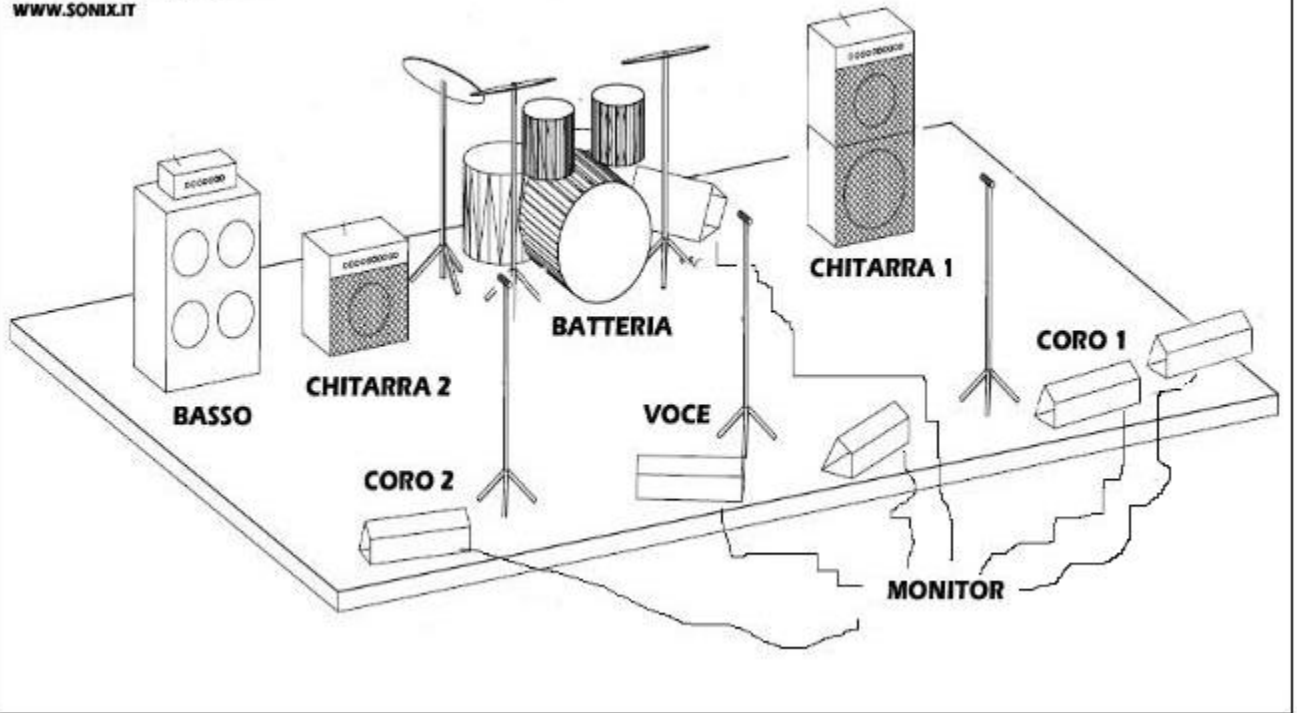

SONIX stageplan

WWW.SONIX.IT

PATRIZIA (voce)

- microfono SHURE SM58
- pedaliera per voce DIGITECH VX-400

KRL (chitarra 1, cori)

- chitarra elettrica GIBSON LES PAUL Traditional
- pedaliera per chitarra BOSS GT-5
- amplificatore MESA-BOOGIE mod. Studio 22
- wireless system AKG

DANIELE (chitarra 2, cori)

- chitarra elettrica FENDER STRATOCASTER American Deluxe HSS
- pedaliera effetti XOTIC, JHS, LINE 6 (possibilità di uscita CabSim in diretta)
- amplificatore Testata DM MARK CMT 60, Cassa MARK Neoclassic 112 Small
- wireless system MOOER AIR AP10

FAUSTO (basso, cori)

- basso FENDER JAZZ BASS AMERICAN DELUXE 2010 (4 corde)
- amplificatore MARKBASS Mini CMD 121P (500 W)

CHISPA (batteria)

- batteria acustica PEARL
- piatti ZIDIJAN